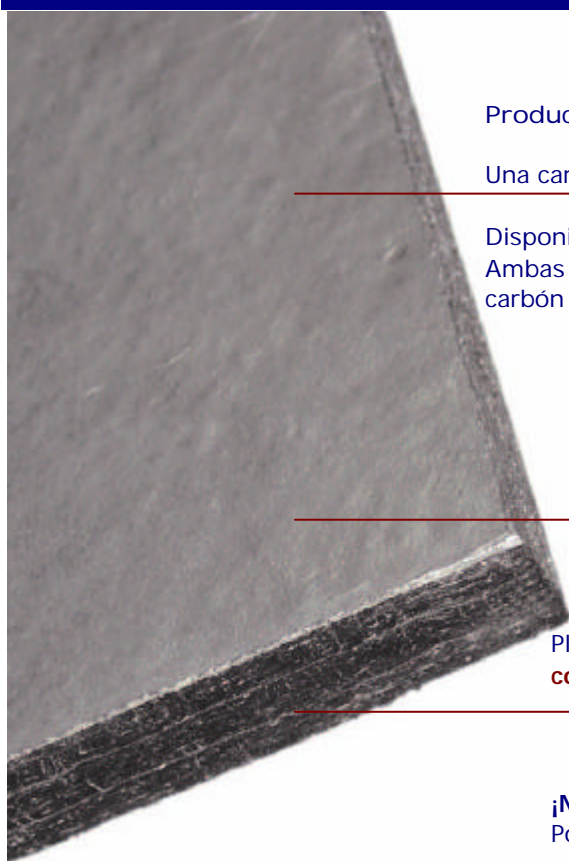

# Nueva ampliación de nuestra gama de productos

Producto estándar en stock:

Una cara reforzada con **papel carbón**

Disponible bajo consulta:  
Ambas caras reforzadas con papel carbón o sin refuerzo

Para protección especial:  
Reforzado por una o ambas caras con **CFC**

Planchas de fieltro rígido  
con **baja emisión de partículas**

**¡Nos alegra recibir su consulta!**  
Póngase en contacto con nosotros:

Planchas de fieltro rígido

Además del suministro exprés en 24 horas de componentes CFC, ahora también les ofrecemos planchas estándar de fieltro rígido con una emisión de partículas muy baja.

**Medidas estándar:**  
**1.500 mm x 1.000 mm**  
**(Espesores: 40, 30, 20 mm)**

| FU 2914 – Propiedades del material      |      |
|---|------|
| Densidad (g/cm <sup>3</sup> )           | 0,22 |
| Conductividad térmica (W/(m·K) en vacío |      |
| a 20° C                                 | 0,2  |
| a 1000° C                               | 0,3  |
| a 2000° C                               | 0,6  |
| Residuos ceniza, sin purificar, ppm     | <500 |