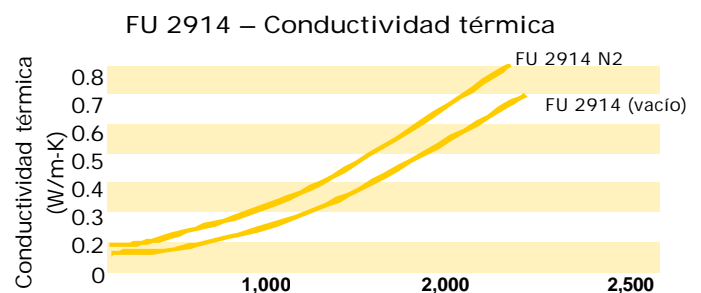

Denominación de material Schunk: FU 2914.

Si lo desean, también les podemos suministrar las planchas de fieltro rígido purificadas.

Nuestros técnicos están siempre a su disposición para asesorarles.

**División de Productos Mecánicos**  
Tels: 91 3940900 / 91 6912511  
Fax: 91 6920503/ 91 3940931  
[mail@schunk.es](mailto:mail@schunk.es)

**Medidas estándar:**  
**1.500 mm x 1.000 mm**  
**(Espesores: 40, 30, 20 mm)**

| FU 2914 – Propiedades del material      |      |
|---|------|
| Densidad (g/cm <sup>3</sup> )           | 0,22 |
| Conductividad térmica (W/(m·K) en vacío |      |
| a 20° C                                 | 0,2  |
| a 1000° C                               | 0,3  |
| a 2000° C                               | 0,6  |
| Residuos ceniza, sin purificar, ppm     | <500 |